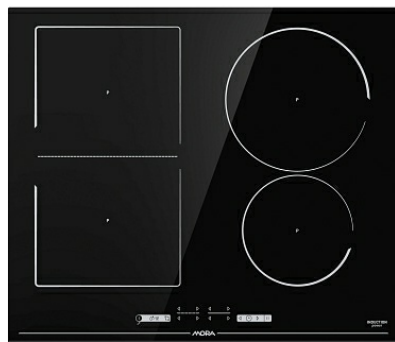

## VESTAVNÁ INDUKČNÍ VARNÁ DESKA

**MORA**

PLNÁ ŽIVOTA OD 1825

EAN kód: 3838782166433

- přední hrana zkosená, ostatní broušené
- dotykové ovládání
- 4 indukční zóny (2x okta-zóna 210 x 190 mm 2,1/3 kW, 1x 210 mm 2,3/3 kW, 1x 160 mm 1,4/1,85 kW)
- 1x AreaFlex (propojení varných zón nad sebou – levá strana)
- plynulá regulace výkonu 0–9
- signalizace funkce
- funkce PowerBoost (extra výkon u všech varných zón)
- funkce StopGo (okamžité dočasné zastavení vaření bez ztráty nastavených parametrů)
- funkce StayWarm (udržování teploty 70 °C)
- funkce SoftMelt (šetrné rozpouštění 42 °C)
- funkce Recall (paměťová funkce pro obnovení nastavení)
- funkce Timer (časový spínač varných zón s auto vypnutím)
- funkce TimeAssist (automatický časovač vaření)
- funkce EggTimer (kuchyňská minutka)
- funkce Delete (vypnutí všech nastavení jedním stlačením tlačítka)
- možnost personalizace nastavení
- ukazatel zbytkového tepla
- bezpečnostní zamčení ovládání varné desky
- automatické vypnutí indukční zóny po 1 min.
- elektrické napětí: 400 V
- jmenovitý příkon: 7,2 kW